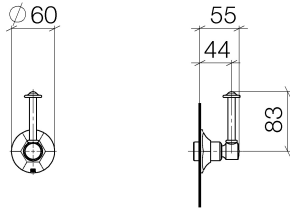

36 607 371

MADISON Unterputzventil rechtsschließend 1/2" - Platin gebürstet

MADISON

36 607 371

36 607 371

Zertifikate

DVGW\_DW-  
6501DN0116.

WRAS\_2011026.